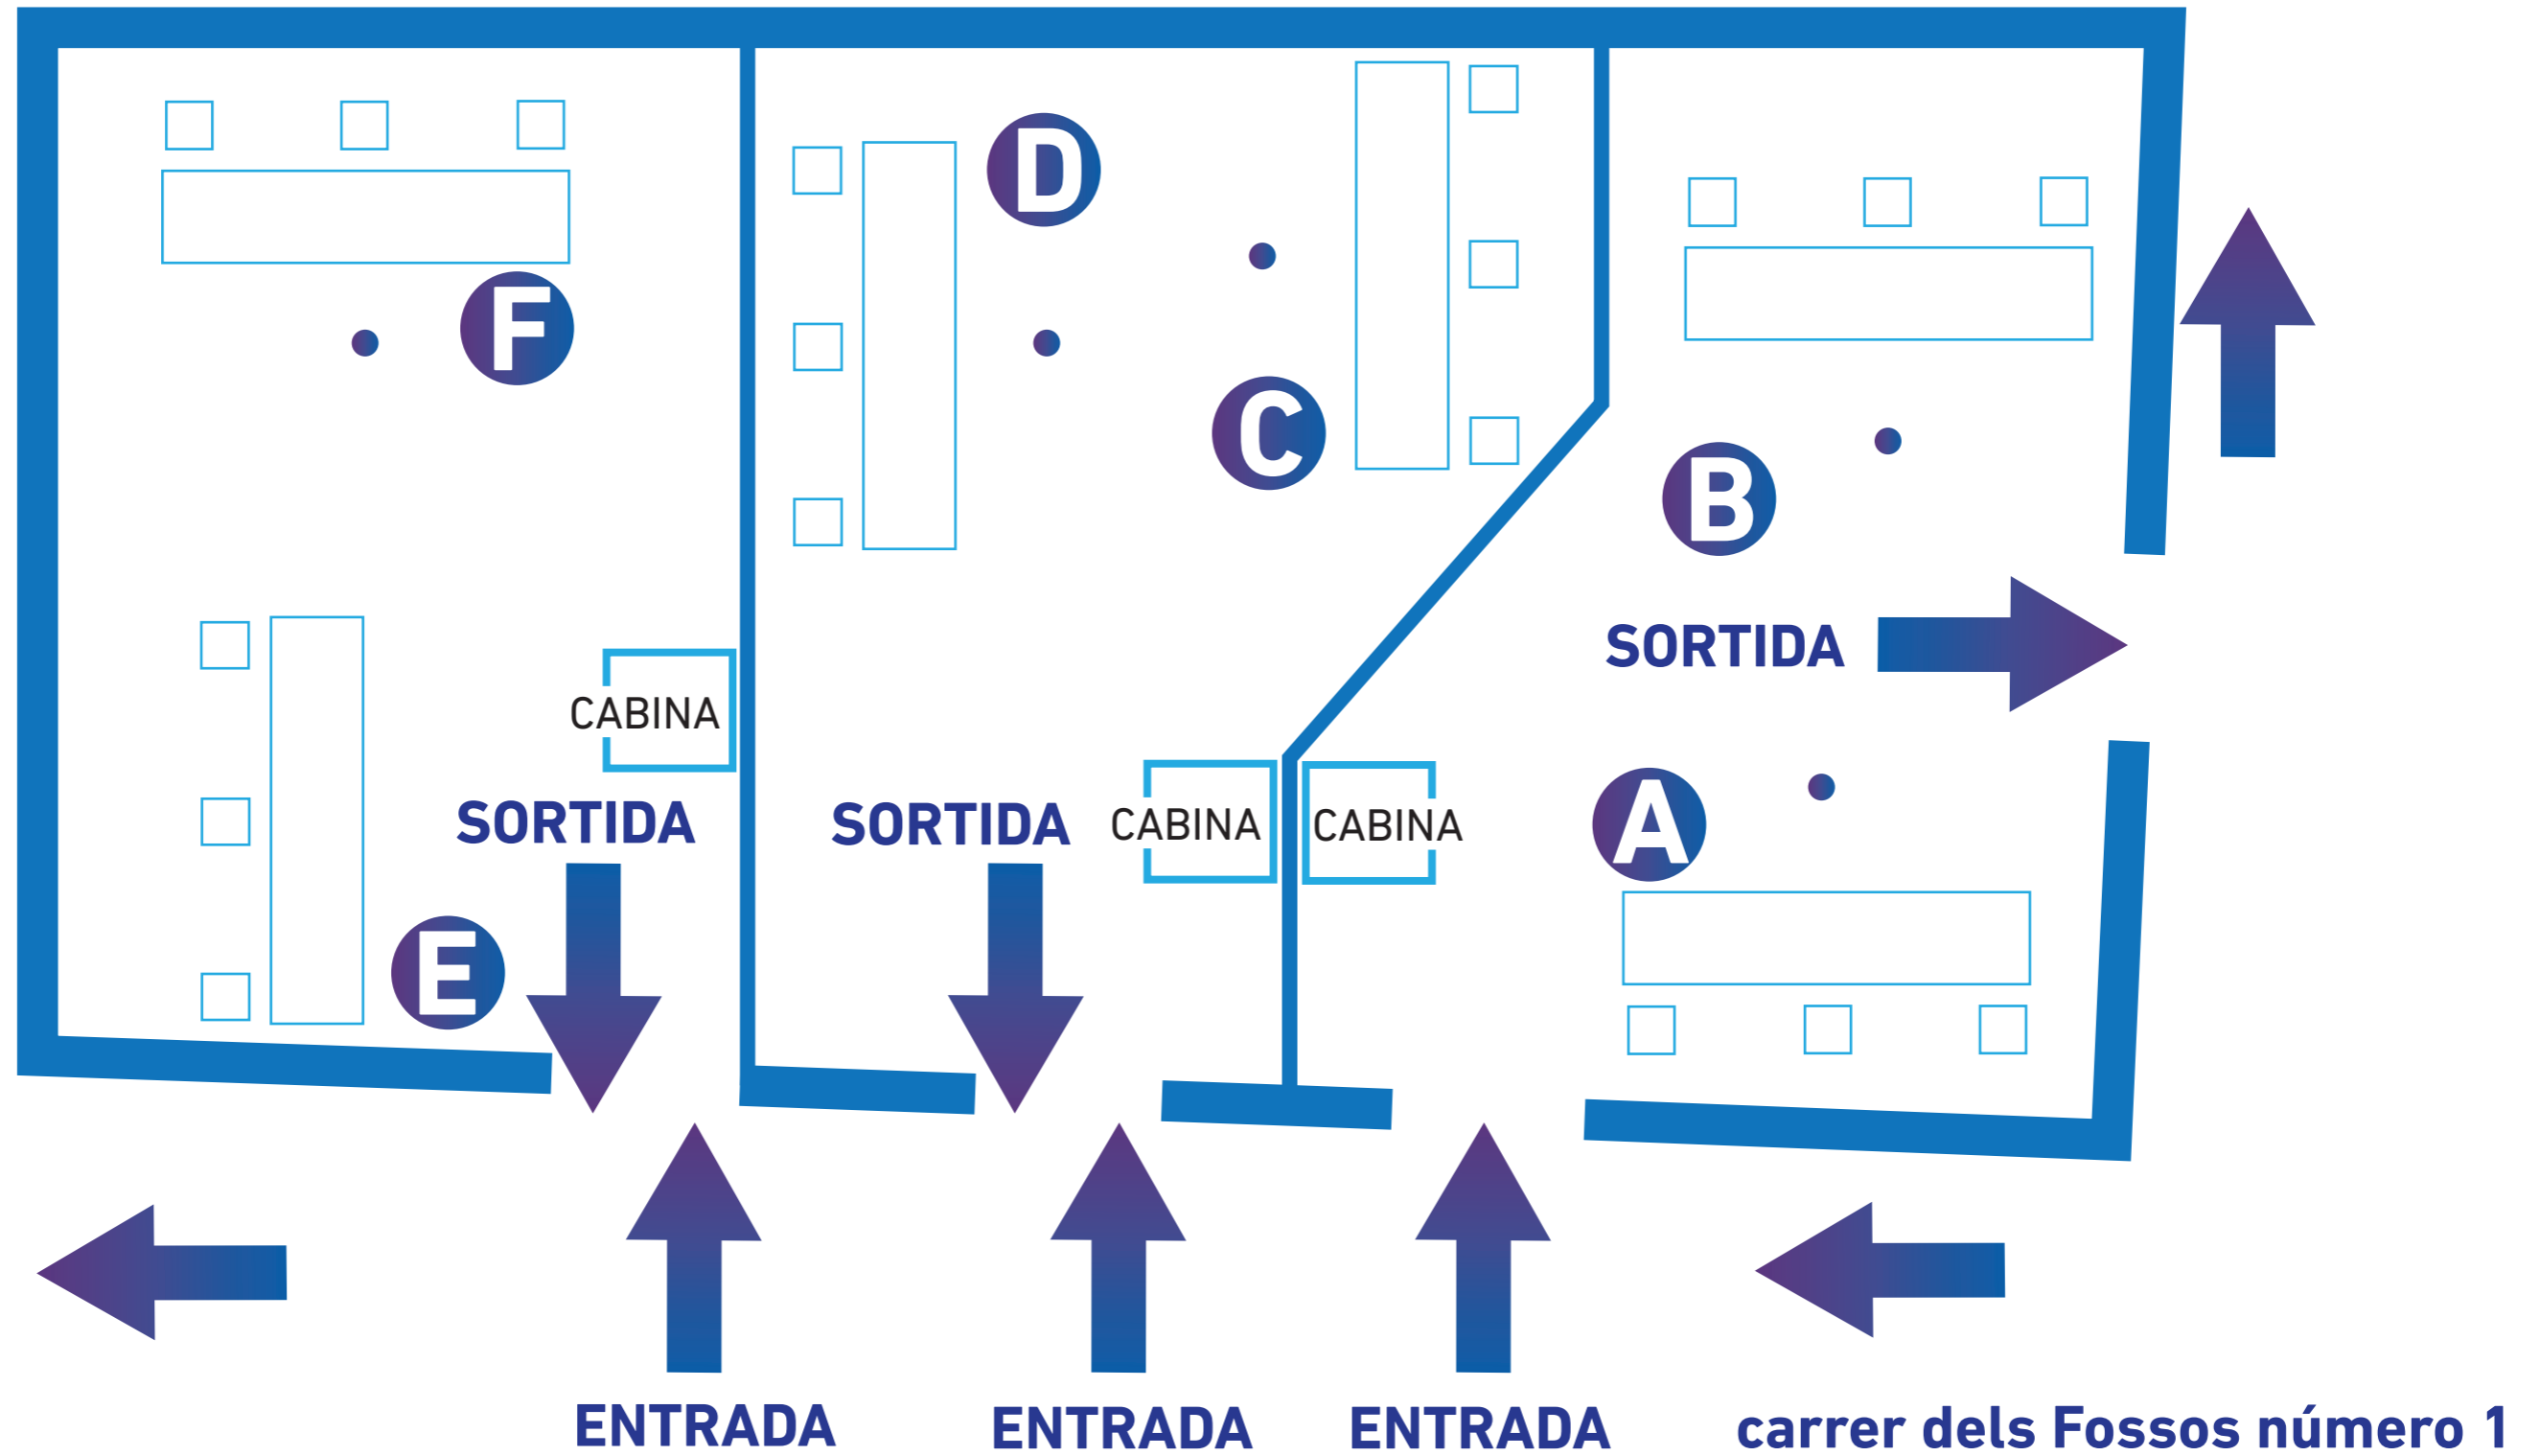

CENTRE CÍVIC DE LA CREU DE LA MÀ

CEIP JOAQUIM CUSI

ENTRADA

SORTIDA

carrer de Met
Miravittles
número 1

CEIP JOSEP PALLACH

ESCOLA PARC DE LES AIGÜES

LOCAL AA.VV. RALLY SUD

PAVEL·LÓ ESPORTIU RAFEL MORA

carrer Joaquim Cusi
número 4

CONSELL DE VILATENIM

carrer Nou de Vilatenim número 13

CONSELL COMARCAL DE L'ALT EMPORDÀ

CENTRE CÍVIC JOAQUIM XIRAU